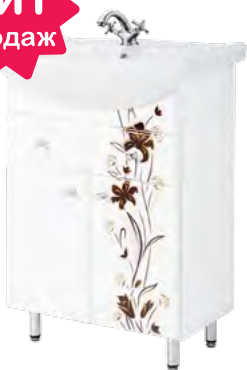

Тумба Т 09 60 11
под умывальник ЛИБРА 60

ширина	526 мм
высота	800 мм
глубина	293 мм
дверца	2 шт
шухлядка	2 шт
ручка DGA-27	4 шт
ножка хром 100	4 шт
четырёхшарнирные самодоводящие петли